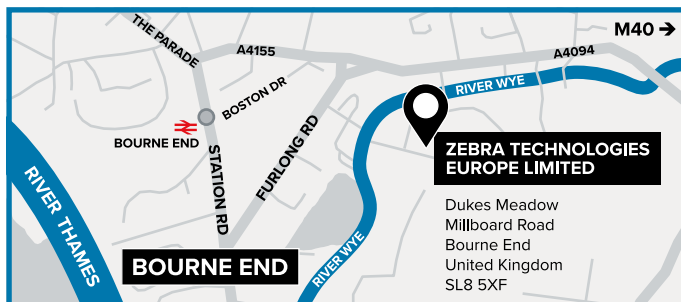

Вы сможете оценить, как добиться повышения эффективности и снизить затраты, предлагая услуги, обеспечивающие лояльность клиентов, расширение продаж и рост вашего бизнеса.

КАК К НАМ ПРОЕХАТЬ?

Вы можете доехать до центра Zebra Experience Centre на поезде из Лондона или на такси из аэропорта Лондона Хитроу – на поездку потребуется всего 25 минут. Также до нашего центра можно добраться на автомобиле всего за 10 минут с трассы M40 от города Хай-Уиком.